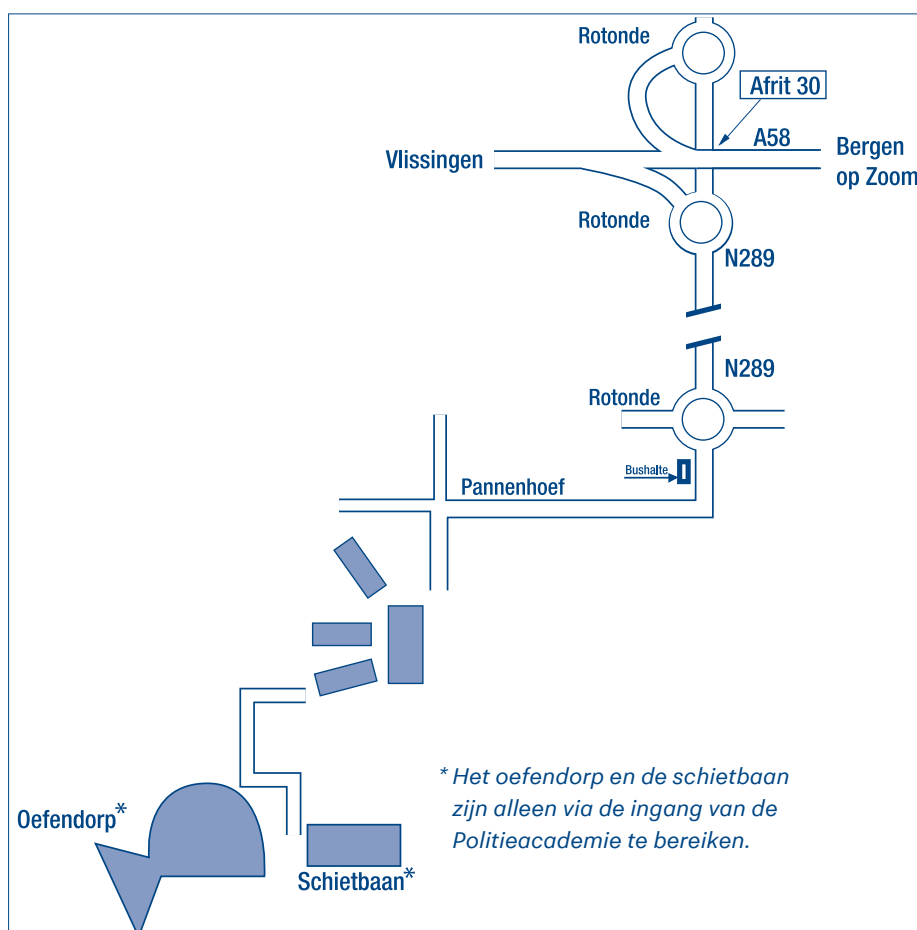

Routebeschrijving

Locatie Ossendrecht

Met het openbaar vervoer

- vanaf het NS-station Bergen op Zoom
Buslijn 105 richting Putte. Halte
Putsmolentje uitstappen.

De Putseweg blijven volgen, na ongeveer 500 meter slaat u rechtsaf. Na ongeveer 500 meter ziet u de Politieacademie aan uw linkerkant.

Met eigen vervoer

- vanaf Bergen op Zoom en Vlissingen
A58 afslag nummer 30 Woensdrecht / Hoogerheide / Ossendrecht / Putte. Onderaan de afrit op de rotonde rechts, de randweg N289 richting Putte. Deze weg blijven volgen.
Na ongeveer 8 kilometer, (de Politieacademie staat hier aangegeven), rechtsaf.
Na ongeveer 500 meter ziet u de Politieacademie aan uw linkerkant.

Adres:

Pannenhoef 19
4641 ST Ossendrecht

T 088 - 66 22900
www.politieacademie.nl