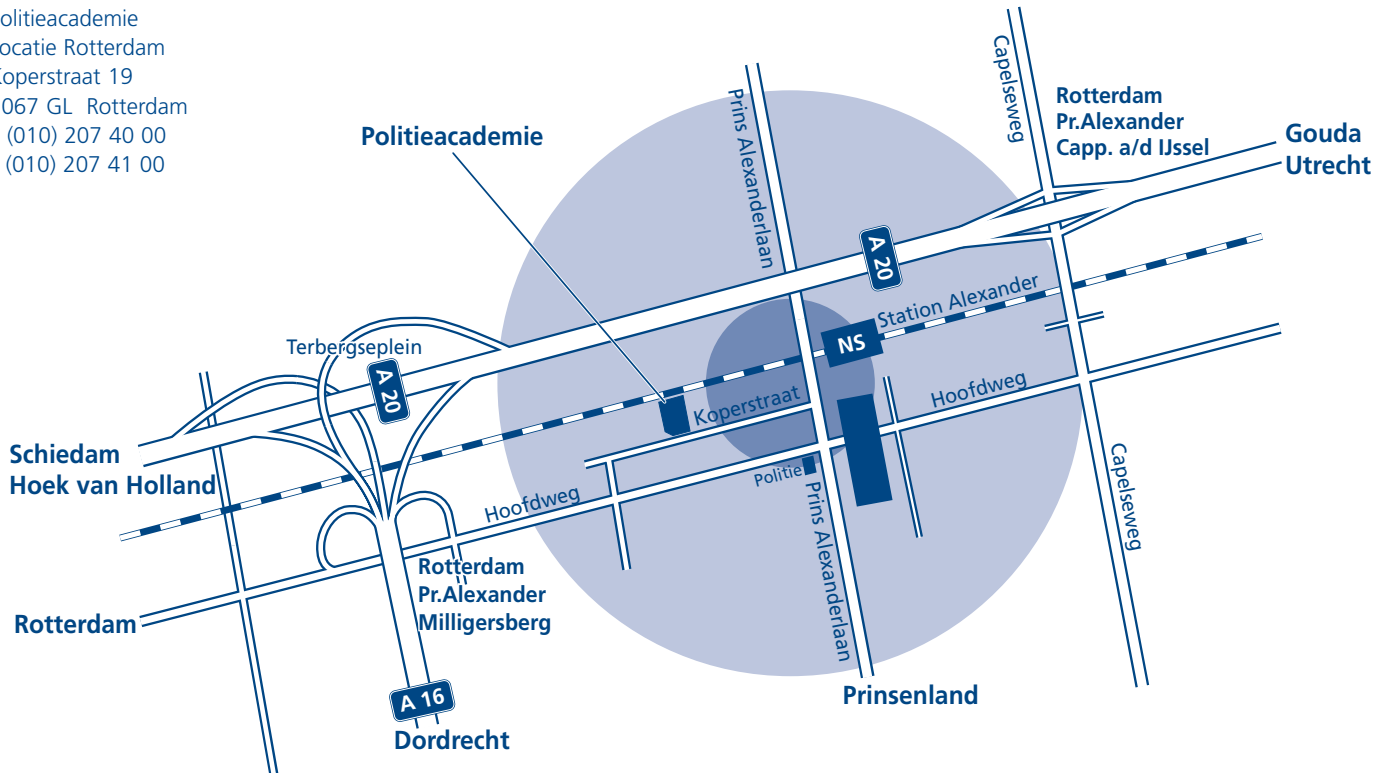

Bezoekadres

Politieacademie
Locatie Rotterdam
Koperstraat 19
3067 GL Rotterdam
T (010) 207 40 00
F (010) 207 41 00

Politieacademie locatie Rotterdam

Met de auto

Vanuit Utrecht via de A12 en A20 richting Rotterdam.

Neem afrit 16 Prins Alexander. Aan het einde van de afrit linksaf (Capelseweg). Na het tweede verkeerslicht rechts voorsorteren, onder het spoorwegviaduct door en eerste weg rechtsaf (Hoofdweg). Bij het derde verkeerslicht rechtsaf (Prins Alexanderlaan). Na 150 meter linksaf (Koperstraat). De Politieacademie bevindt zich na 300 meter aan de rechterzijde.

Vanuit Den Haag via de A13 naar Rotterdam. Vervolgens via de A20 richting Utrecht. Neem afrit 16 Prins Alexander. Aan het einde van de afrit rechtsaf (Capelseweg). Na het tweede verkeerslicht rechts voorsorteren, onder het spoorwegviaduct door en eerste weg rechtsaf (Hoofdweg). Bij het derde verkeerslicht rechtsaf (Prins Alexanderlaan). Na 150 meter linksaf (Koperstraat). De Politieacademie bevindt zich na 300 meter aan de rechterzijde.

Vanuit Breda via de A16 richting Rotterdam en vervolgens over De Brienoordbrug verder richting Den Haag (A16). Neem afrit 27 Prins Alexander. Aan het einde van de afrit linksaf (Hoofdweg). Bij het derde verkeerslicht linksaf (Prins Alexanderlaan). Na 150 meter linksaf (Koperstraat). De Politieacademie bevindt zich na 300 meter aan de rechterzijde.

Met het openbaar vervoer

Metro en trein: halte station Alexander

Te voet is het ongeveer 5 minuten naar de locatie. Steek de Prins Alexanderlaan over en ga linksaf onder het spoor door. Na 150 meter rechtsaf (Koperstraat). De Politieacademie bevindt zich na 300 meter aan de rechterzijde.

• Politieacademie
Police Academy of the Netherlands